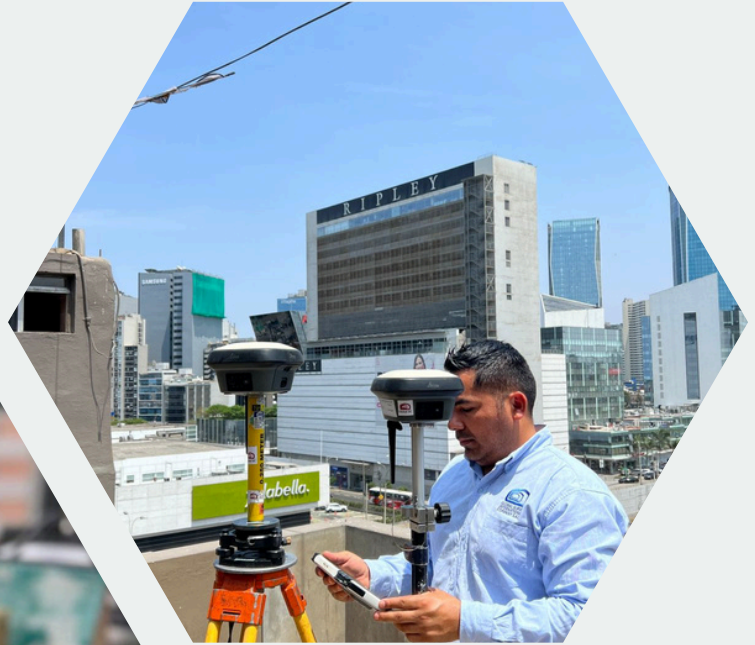

**ALQUILER Y VENTA DE
EQUIPOS Y ACCESORIOS
DE TOPOGRAFÍA**

alquiler@globalsic.com
comercial@globalsic.com

www.globalsic.com